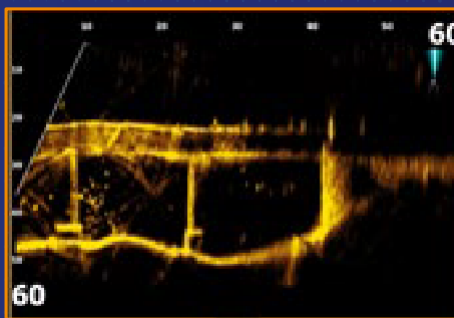

Доступны функции : переднего вертикального обзора, нижнего обзора и переднего горизонтального обзора. Поэтому при помощи ActiveTarget™ Live Sonar легко находить рыбу и отслеживать её поведение и перемещение.

Определив положение рыбы относительно рельефа и её реакцию на приманку, Вам останется только выбрать правильную снасть и рыба будет клевать!

Передний  
вертикальный обзор

Нижний обзор

Передний  
горизонтальный обзор