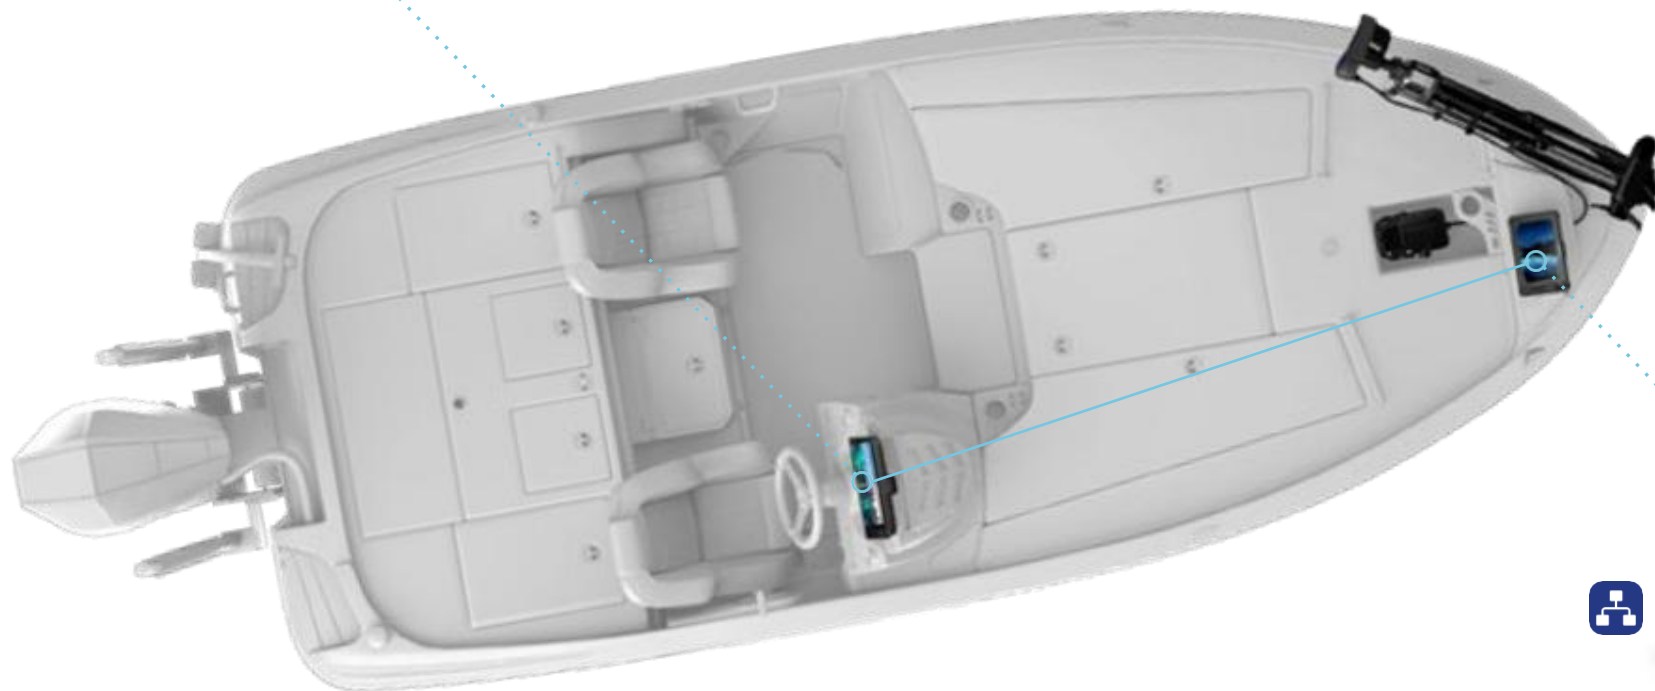

ПОЛНАЯ СЕТЕВАЯ СОВМЕСТИМОСТЬ

ELITE FS™