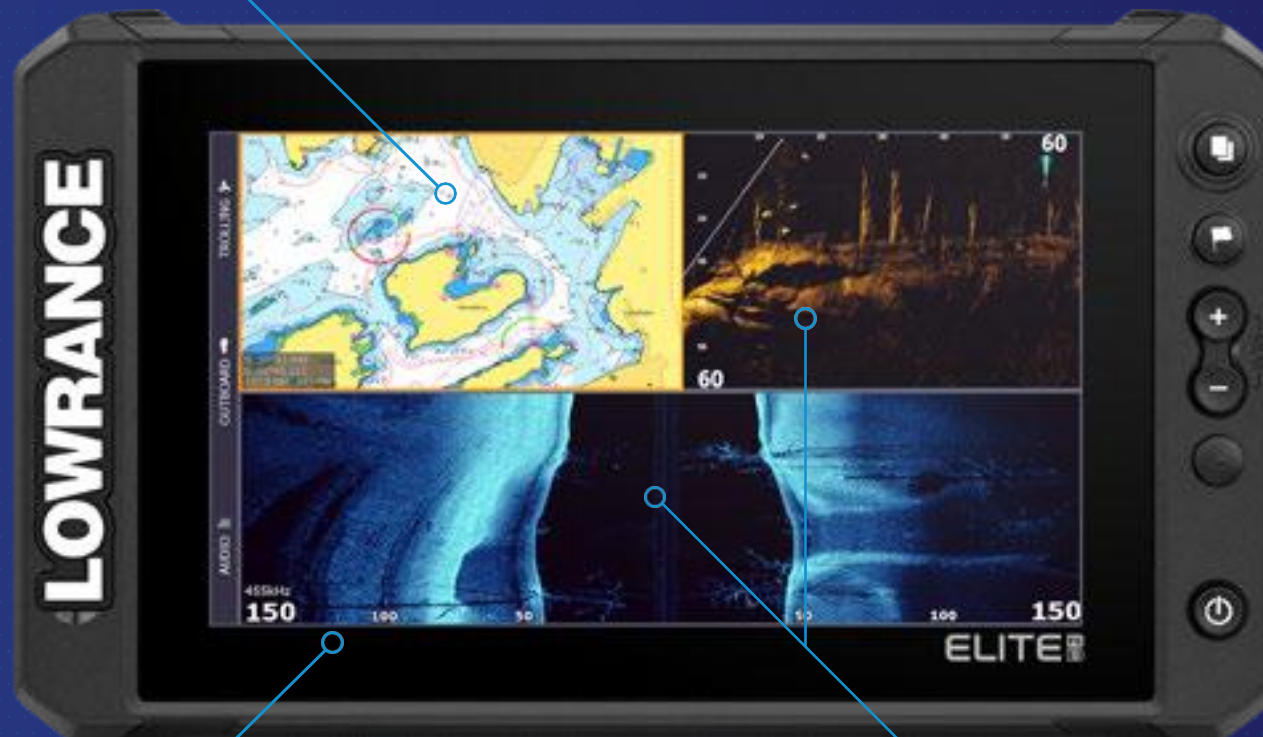

# ELITE

FISHING SYSTEM™

**КРАТКОЕ  
ОПИСАНИЕ**

ВСТРОЕННАЯ БАЗОВАЯ КАРТА МИРА

ПРОСТАЯ УСТАНОВКА  
И ЭРГОНОМИЧНОСТЬ

ВЫСОКОЕ РАЗРЕШЕНИЕ И  
МУЛЬТИСЕНСОРНЫЙ ЭКРАН

ПОЛНАЯ СЕТЕВАЯ СОВМЕСТИМОСТЬ

ACTIVE IMAGING™  
ACTIVETARGET™ LIVE SONAR

## СОВМЕСТИМОСТЬ С ТЕХНОЛОГИЕЙ РЕАЛЬНОГО ВРЕМЕНИ

С ActiveTarget™ Вы сможете наблюдать передвижение рыбы и собственной приманки в режиме реального времени не оставляя шансов хищнику.

ActiveTarget™ Live Sonar использует современные технологии для эффективной рыбалки.

Доступны функции : переднего вертикального обзора, нижнего обзора и переднего горизонтального обзора. Поэтому при помощи ActiveTarget™ Live Sonar легко находить рыбу и отслеживать её поведение и перемещение.