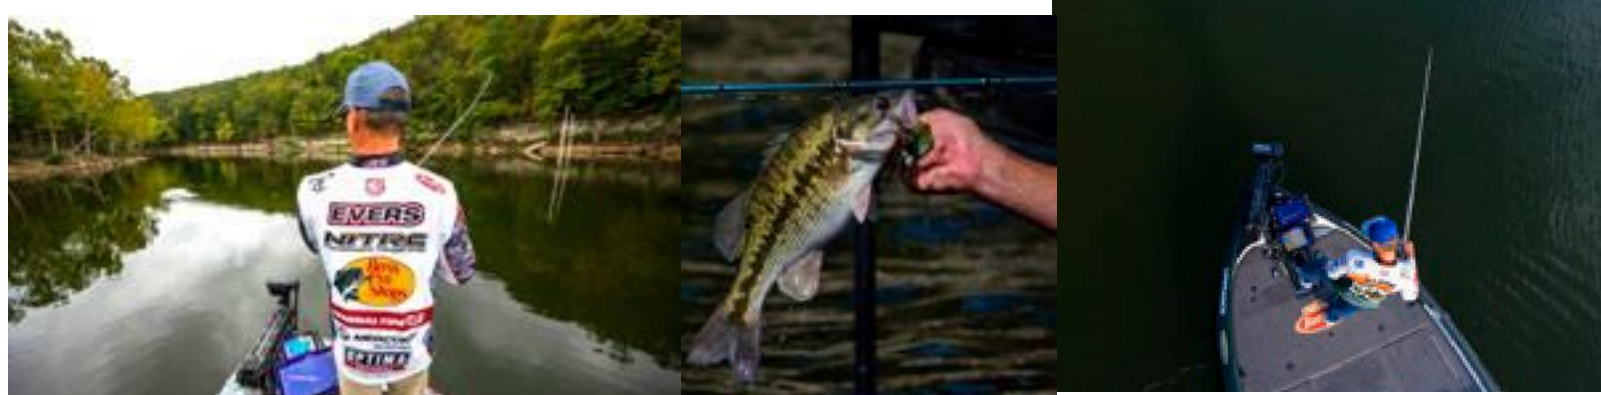

## СОВМЕСТИМОСТЬ С ТЕХНОЛОГИЕЙ РЕАЛЬНОГО ВРЕМЕНИ

С ActiveTarget™ Вы сможете наблюдать передвижение рыбы и собственной приманки в режиме реального времени не оставляя шансов хищнику.

ActiveTarget™ Live Sonar использует современные технологии для эффективной рыбалки.