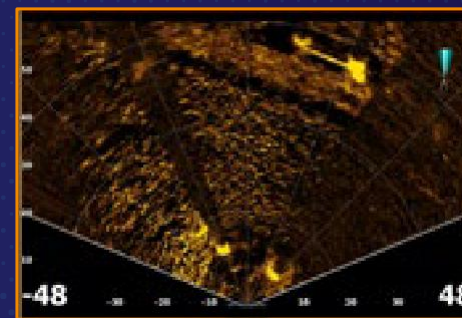

Доступны функции : переднего вертикального обзора, нижнего обзора и переднего горизонтального обзора. Поэтому при помощи ActiveTarget™ Live Sonar легко находить рыбу и отслеживать её поведение и перемещение.

Определив положение рыбы относительно рельефа и её реакцию на приманку, Вам останется только выбрать правильную снасть и рыба будет клевать!

Передний  
вертикальный обзор

Нижний обзор

Передний  
горизонтальный обзор