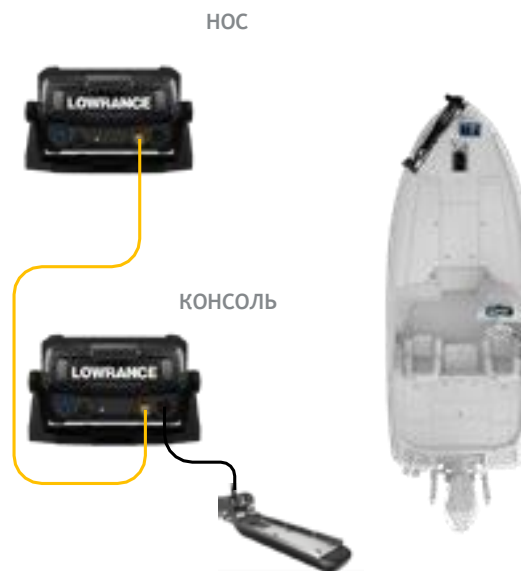

Между приборами ПО СЕТИ