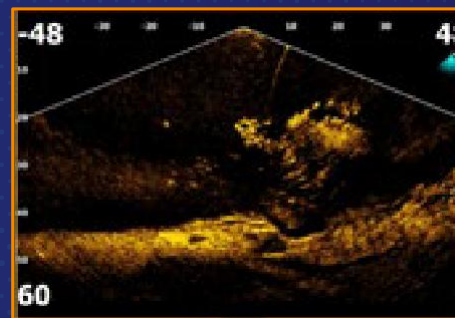

Доступны функции : переднего вертикального обзора, нижнего обзора и переднего горизонтального обзора. Поэтому при помощи ActiveTarget™ Live Sonar легко находить рыбу и отслеживать её поведение и перемещение.

Определив положение рыбы относительно рельефа и её реакцию на приманку, Вам останется только выбрать правильную снасть и рыба будет клевать!

Передний  
вертикальный обзор

Нижний обзор

Передний  
горизонтальный обзор